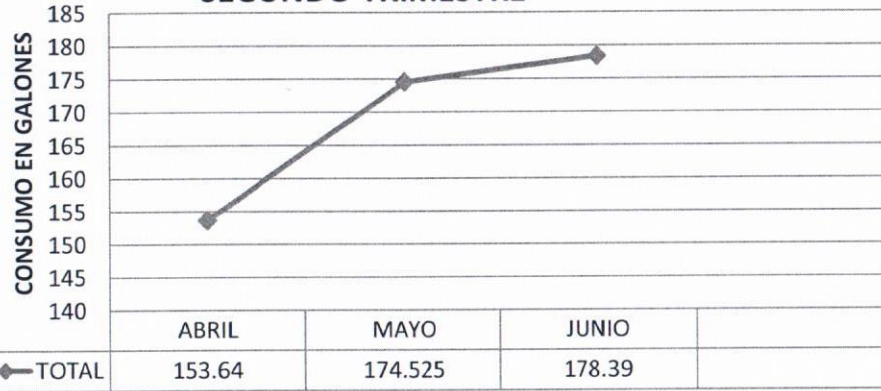

**CONSUMO DE LITROS DE GLP  
DEL INEN  
ABRIL - JUNIO 2015  
SEGUNDO TRIMESTRE**

**CONSUMO DE GALONES DE BIODIESEL B50  
DEL INEN  
ABRIL - JUNIO 2015  
SEGUNDO TRIMESTRE**

**CONSUMO DE GALONES DE BIODIESEL B50  
DEL INEN  
ABRIL - JUNIO 2015  
SEGUNDO TRIMESTRE**

**CONSUMO DE GALONES DE GASOLINA DE 98 OCTANOS  
DEL INEN  
ABRIL - JUNIO 2015  
SEGUNDO TRIMESTRE**

N°	CLASE DE VEHICULO	N° DE PLACA	TIPO DE COMBUS TIBLE	ABRIL				MAYO				JUNIO			
				GALONES	LITROS	KM	COMI SIONES	GALONES	LITROS	KM	COMI SIONES	GALONES	LITROS	KM	COMI SIONES
1	AMBULANCIA	EUA-315	BIODISEL	57.327		1329	52	49.208		1291	57	48.52		1481	35
2	CAMIONETA	PIB-393	BIODISEL	32.66		1153	29	36.578		1307	40	37.35		1647	36
3	CAMIONETA	PIB-394	BIODISEL	24.368		950	24	33.881		1113	23	41		1036	23
4	CAMIONETA	EGA-870	BIODISEL	39.285		1016	39	54.858		1261	48	51.52		1010	38
5	CAMIONETA	RO-2564	GASOHOL	58.9		1028	24	28.653		473	16	52.372		1056	22
6	SEDAN	EGA-880	GASOHOL	90.551		1494	64	92.713		1439	70	80.251		1449	66
7	SEDAN	EGE-858	GLP										99.92	574	19
8	SEDAN	EGM-784	GLP						872				336.1	1326	56
9	SEDAN	EGM-838	GLP		151.65	622			249.3	625			118.9	665	37
10	SEDAN	EGF-657	GLP		121.66	564			197.18	564			67.43	564	3
11	SEDAN	F5I-402	DUAL/GLP	22.009	88.317	989				271			4.002	17	
12	SEDAN	D2E-029	DUAL/GLP	15.723	60.242	818		13.061	47.658	884			21.02	530	
13	SEDAN	F10-578	DUAL/GLP	13.205	81.228			20.361	49.072				29.8	714	
14	SEDAN	F3D-403	DUAL/GLP	8.424	70.636										
15	SEDAN	F5C-629	DUAL/GLP	14	45.212			24.967	33.224				68.31	978	
16	SEDAN	D75-461	DUAL/GNV	26.987		797	37	17.341	17.341	611	32				