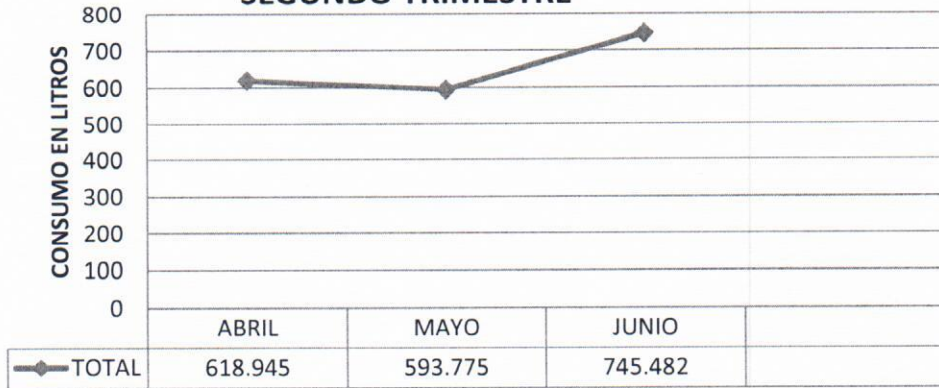

**CONSUMO DE LITROS DE GLP  
DEL INEN  
ABRIL - JUNIO 2015  
SEGUNDO TRIMESTRE**

**CONSUMO DE GALONES DE BIODIESEL B50  
DEL INEN  
ABRIL - JUNIO 2015  
SEGUNDO TRIMESTRE**

**CONSUMO DE GALONES DE BIODIESEL B50  
DEL INEN  
ABRIL - JUNIO 2015  
SEGUNDO TRIMESTRE**

**CONSUMO DE GALONES DE GASOLINA DE 98 OCTANOS  
DEL INEN  
ABRIL - JUNIO 2015  
SEGUNDO TRIMESTRE**

N°	CLASE DE VEHICULO	N° DE PLACA	TIPO DE COMBUS TIBLE	ABRIL				MAYO				JUNIO			
				GALONES	LITROS	KM	COMI SIONES	GALONES	LITROS	KM	COMI SIONES	GALONES	LITROS	KM	COMI SIONES
1	AMBULANCIA	EUA-315	BIODISEL	57.327		1329	52	49.208		1291	57	48.52		1481	35
2	CAMIONETA	PIB-393	BIODISEL	32.66		1153	29	36.578		1307	40	37.35		1647	36
3	CAMIONETA	PIB-394	BIODISEL	24.368		950	24	33.881		1113	23	41		1036	23
4	CAMIONETA	EGA-870	BIODISEL	39.285		1016	39	54.858		1261	48	51.52		1010	38
5	CAMIONETA	RO-2564	GASOHOL	58.9		1028	24	28.653		473	16	52.372		1056	22
6	SEDAN	EGA-880	GASOHOL	90.551		1494	64	92.713		1439	70	80.251		1449	66
7	SEDAN	EGE-858	GLP										99.92	574	19
8	SEDAN	EGM-784	GLP						872				336.1	1326	56
9	SEDAN	EGM-838	GLP		151.65	622			249.3	625			118.9	665	37
10	SEDAN	EGF-657	GLP		121.66	564			197.18	564			67.43	564	3
11	SEDAN	F5I-402	DUAL/GLP	22.009	88.317	989				271			4.002	17	
12	SEDAN	D2E-029	DUAL/GLP	15.723	60.242	818		13.061	47.658	884			21.02	530	
13	SEDAN	F10-578	DUAL/GLP	13.205	81.228			20.361	49.072				29.8	714	
14	SEDAN	F3D-403	DUAL/GLP	8.424	70.636										
15	SEDAN	F5C-629	DUAL/GLP	14	45.212			24.967	33.224				68.31	978	
16	SEDAN	D75-461	DUAL/GNV	26.987		797	37	17.341	17.341	611	32				