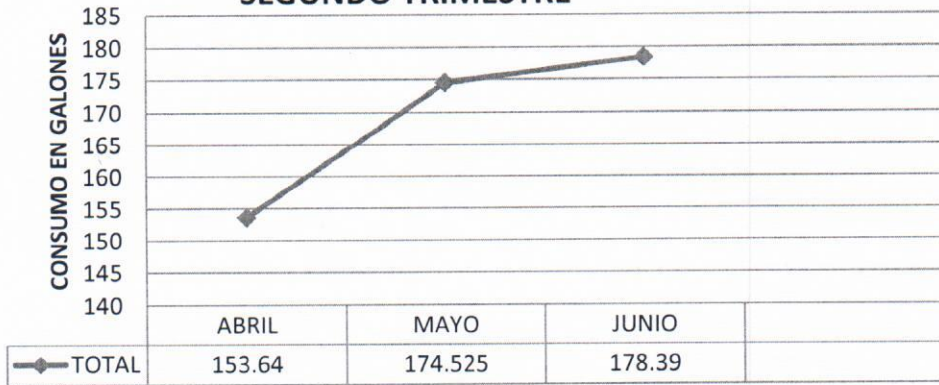

**CONSUMO DE LITROS DE GLP  
DEL INEN  
ABRIL - JUNIO 2015  
SEGUNDO TRIMESTRE**

**CONSUMO DE GALONES DE BIODIESEL B50  
DEL INEN  
ABRIL - JUNIO 2015  
SEGUNDO TRIMESTRE**

**CONSUMO DE GALONES DE BIODIESEL B50  
DEL INEN  
ABRIL - JUNIO 2015  
SEGUNDO TRIMESTRE**

**CONSUMO DE GALONES DE GASOLINA DE 98 OCTANOS  
DEL INEN  
ABRIL - JUNIO 2015  
SEGUNDO TRIMESTRE**

N°	CLASE DE VEHICULO	N° DE PLACA	TIPO DE COMBUS TIBLE	ABRIL				MAYO				JUNIO			
				GALONES	LITROS	KM	COMI SIONES	GALONES	LITROS	KM	COMI SIONES	GALONES	LITROS	KM	COMI SIONES
1	AMBULANCIA	EUA-315	BIODISEL	57.327		1329	52	49.208		1291	57	48.52		1481	35
2	CAMIONETA	PIB-393	BIODISEL	32.66		1153	29	36.578		1307	40	37.35		1647	36
3	CAMIONETA	PIB-394	BIODISEL	24.368		950	24	33.881		1113	23	41		1036	23
4	CAMIONETA	EGA-870	BIODISEL	39.285		1016	39	54.858		1261	48	51.52		1010	38
5	CAMIONETA	RO-2564	GASOHOL	58.9		1028	24	28.653		473	16	52.372		1056	22
6	SEDAN	EGA-880	GASOHOL	90.551		1494	64	92.713		1439	70	80.251		1449	66
7	SEDAN	EGE-858	GLP										99.92	574	19
8	SEDAN	EGM-784	GLP						872				336.1	1326	56
9	SEDAN	EGM-838	GLP		151.65	622			249.3	625			118.9	665	37
10	SEDAN	EGF-657	GLP		121.66	564			197.18	564			67.43	564	3
11	SEDAN	F5I-402	DUAL/GLP	22.009	88.317	989				271			4.002	17	
12	SEDAN	D2E-029	DUAL/GLP	15.723	60.242	818		13.061	47.658	884			21.02	530	
13	SEDAN	F10-578	DUAL/GLP	13.205	81.228			20.361	49.072				29.8	714	
14	SEDAN	F3D-403	DUAL/GLP	8.424	70.636										
15	SEDAN	F5C-629	DUAL/GLP	14	45.212			24.967	33.224				68.31	978	
16	SEDAN	D75-461	DUAL/GNV	26.987		797	37	17.341	17.341	611	32				