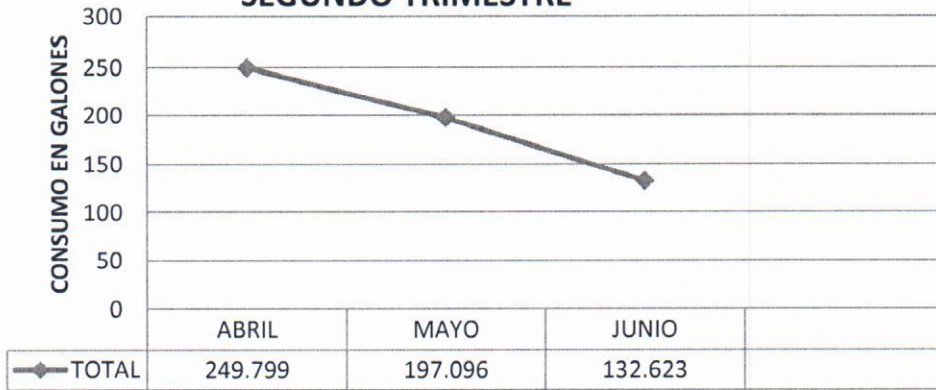

**CONSUMO DE LITROS DE GLP  
DEL INEN  
ABRIL - JUNIO 2015  
SEGUNDO TRIMESTRE**

**CONSUMO DE GALONES DE BIODIESEL B50  
DEL INEN  
ABRIL - JUNIO 2015  
SEGUNDO TRIMESTRE**

**CONSUMO DE GALONES DE BIODIESEL B50  
DEL INEN  
ABRIL - JUNIO 2015  
SEGUNDO TRIMESTRE**

**CONSUMO DE GALONES DE GASOLINA DE 98 OCTANOS  
DEL INEN  
ABRIL - JUNIO 2015  
SEGUNDO TRIMESTRE**

N°	CLASE DE VEHICULO	N° DE PLACA	TIPO DE COMBUS TIBLE	ABRIL				MAYO				JUNIO			
				GALONES	LITROS	KM	COMI SIONES	GALONES	LITROS	KM	COMI SIONES	GALONES	LITROS	KM	COMI SIONES
1	AMBULANCIA	EUA-315	BIODISEL	57.327		1329	52	49.208		1291	57	48.52		1481	35
2	CAMIONETA	PIB-393	BIODISEL	32.66		1153	29	36.578		1307	40	37.35		1647	36
3	CAMIONETA	PIB-394	BIODISEL	24.368		950	24	33.881		1113	23	41		1036	23
4	CAMIONETA	EGA-870	BIODISEL	39.285		1016	39	54.858		1261	48	51.52		1010	38
5	CAMIONETA	RO-2564	GASOHOL	58.9		1028	24	28.653		473	16	52.372		1056	22
6	SEDAN	EGA-880	GASOHOL	90.551		1494	64	92.713		1439	70	80.251		1449	66
7	SEDAN	EGE-858	GLP										99.92	574	19
8	SEDAN	EGM-784	GLP						872				336.1	1326	56
9	SEDAN	EGM-838	GLP		151.65	622			249.3	625			118.9	665	37
10	SEDAN	EGF-657	GLP		121.66	564			197.18	564			67.43	564	3
11	SEDAN	F5I-402	DUAL/GLP	22.009	88.317	989				271			4.002	17	
12	SEDAN	D2E-029	DUAL/GLP	15.723	60.242	818		13.061	47.658	884			21.02	530	
13	SEDAN	F10-578	DUAL/GLP	13.205	81.228			20.361	49.072				29.8	714	
14	SEDAN	F3D-403	DUAL/GLP	8.424	70.636										
15	SEDAN	F5C-629	DUAL/GLP	14	45.212			24.967	33.224				68.31	978	
16	SEDAN	D75-461	DUAL/GNV	26.987		797	37	17.341	17.341	611	32				